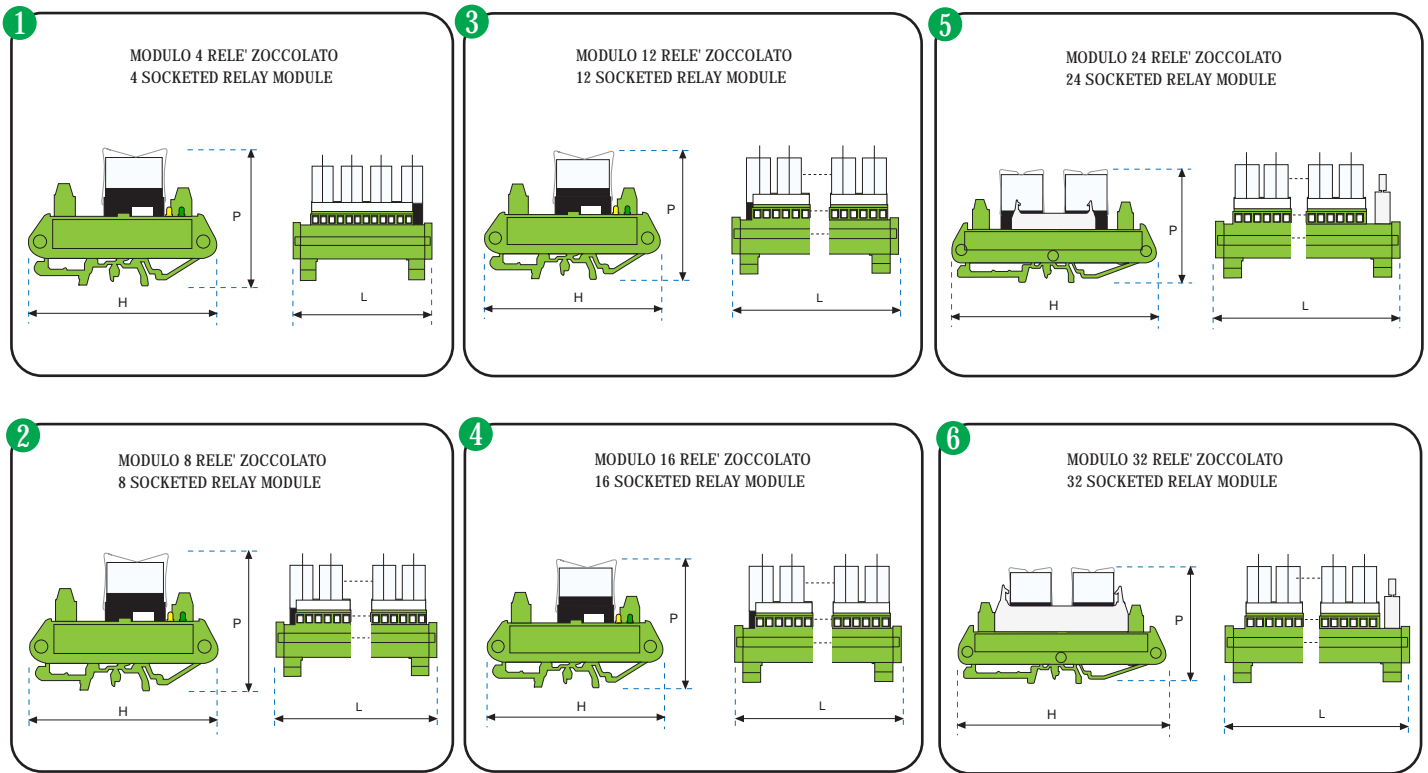

DIMENSIONI 4-8-12-16-24-32 RELE' / 4-8-12-16-24-32 RELAY DIMENSIONS

	TIPO / TYPE	DIMENSIONI / DIMENSIONS (mm)		
		L / W	H	P / D
1	MODULO 4 RELE' ZOCCOLATO / 4 SOCKETED RELAY MODULE	79	92	74
2	MODULO 8 RELE' ZOCCOLATO / 8 SOCKETED RELAY MODULE	137	92	74
3	MODULO 12 RELE' ZOCCOLATO / 12 SOCKETED RELAY MODULE	260	92	74
4	MODULO 16 RELE' ZOCCOLATO / 16 SOCKETED RELAY MODULE	272	92	74
5	MODULO 24 RELE' ZOCCOLATO / 24 SOCKETED RELAY MODULE	213	125	74
6	MODULO 32 RELE' ZOCCOLATO / 32 SOCKETED RELAY MODULE	286	125	74

NOTA: le dimensioni dei moduli dotati di porta fusibile sono identiche a quelle dei moduli qui sopra riportati
NOTE: the dimensions of the modules with fuse holder are the same of the above indicated modules.