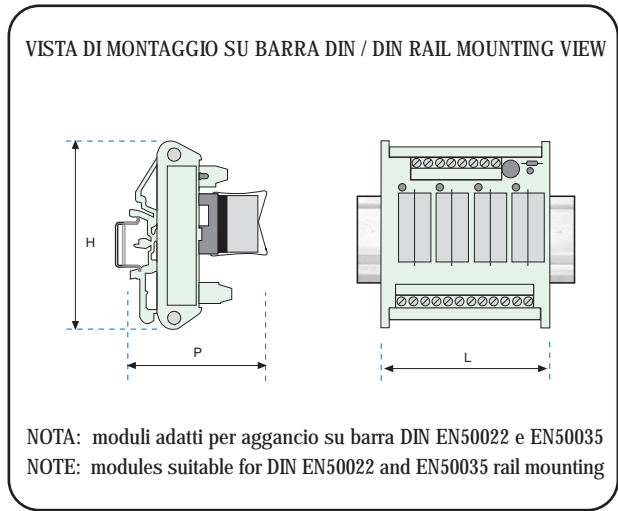

DIMENSIONI 4-8-12-16-24-32 RELE' / 4-8-12-16-24-32 RELAY DIMENSIONS

	TIPO / TYPE	DIMENSIONI / DIMENSIONS (mm)		
		L / W	H	P / D
1	MODULO 4 RELE' ZOCCOLATO / 4 SOCKETED RELAY MODULE	79	92	74
2	MODULO 8 RELE' ZOCCOLATO / 8 SOCKETED RELAY MODULE	137	92	74
3	MODULO 12 RELE' ZOCCOLATO / 12 SOCKETED RELAY MODULE	260	92	74
4	MODULO 16 RELE' ZOCCOLATO / 16 SOCKETED RELAY MODULE	272	92	74
5	MODULO 24 RELE' ZOCCOLATO / 24 SOCKETED RELAY MODULE	213	125	74
6	MODULO 32 RELE' ZOCCOLATO / 32 SOCKETED RELAY MODULE	286	125	74

NOTA: le dimensioni dei moduli dotati di porta fusibile sono identiche a quelle dei moduli qui sopra riportati
NOTE: the dimensions of the modules with fuse holder are the same of the above indicated modules.